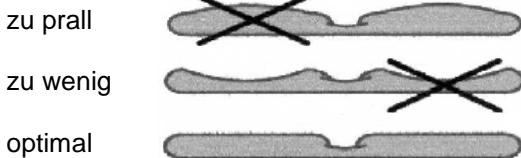

Richtige Füllmenge: