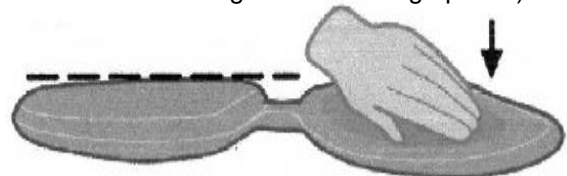

Be- und Entlüften:

Zum Belüften die Nadel auf die Pumpe aufsetzen, Nadelspitze leicht befeuchten, die Hälfte des Airgo® Aktiv Sitzkissen / Comfort, auf der sich das Ventil befindet, knicken und vorsichtig Pumpennadel in das Ventil einführen – pumpen.

Für das entlüften die Hälfte des Airgo® Aktiv Sitzkissen / Comfort mit dem Ventil knicken, die leicht befeuchtete Nadelspitze in das Ventil einführen und durch leichtes Zusammendrücken kann die Luft entweichen (Aufschrauben auf die Pumpe hierfür nicht notwendig).

Richtige Füllmenge:

Test für die richtige Füllmenge:

Drücken Sie mit der Hand auf eine Hälfte des Airgo® Aktiv Sitzkissen / Comfort. Wenn die andere Hälfte plan bleibt (sich also nicht wölbt oder durch hängt ist die Füllung optimal).