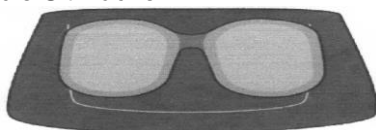

Für das entlüften die Hälfte des Airgo® Aktiv Sitzkissen / Comfort mit dem Ventil knicken, die leicht befeuchtete Nadelspitze in das Ventil einführen und durch leichtes Zusammendrücken kann die Luft entweichen (Aufschrauben auf die Pumpe hierfür nicht notwendig).

Richtige Füllmenge:

Test für die richtige Füllmenge:

Drücken Sie mit der Hand auf eine Hälfte des Airgo® Aktiv Sitzkissen / Comfort. Wenn die andere Hälfte plan bleibt (sich also nicht wölbt oder durch hängt ist die Füllung optimal).

Platzierung:

Stellen Sie die Sitzfläche Ihres Sitzes in eine leicht nach hinten geneigte Stellung.

Legen sie das Airgo® Aktiv Sitzkissen / Comfort circa 5 cm von der Lehne entfernt auf die Sitzfläche.

Überprüfen Sie, ob Ihre Knie im Sitzen etwas höher liegen als Ihr Gesäß.