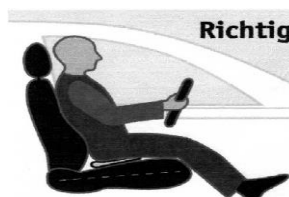

Richtige Füllmenge:

Test für die richtige Füllmenge:

Drücken Sie mit der Hand auf eine Hälfte des Airgo® Aktiv Sitzkissen / Comfort. Wenn die andere Hälfte plan bleibt (sich also nicht wölbt oder durch hängt ist die Füllung optimal).

Platzierung:

Stellen Sie die Sitzfläche Ihres Sitzes in eine leicht nach hinten geneigte Stellung.

Legen sie das Airgo® Aktiv Sitzkissen / Comfort circa 5 cm von der Lehne entfernt auf die Sitzfläche.

Überprüfen Sie, ob Ihre Knie im Sitzen etwas höher liegen als Ihr Gesäß.

Vermeiden Sie eine nach vorne gekippte Stellung der Sitzfläche (siehe rechte Abb.).

Kleine Gerätekunde:

Das Airgo® Aktiv Sitzkissen / Comfort nimmt schon nach wenigen Minuten die Körpertemperatur an. Der Neu-Geruch des Airgo® Aktiv Sitzkissen / Comfort verliert sich, wie bei einem neuen Fahrzeug, schon nach kurzer Zeit. Es ist aus hochwertigem Ruton mit Nadelventil hergestellt.