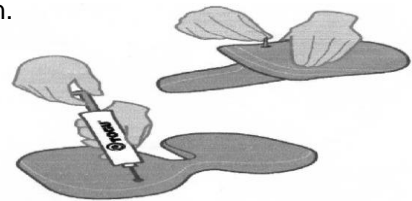

Gebrauchs- und Pflegeanleitung Airgo® Aktiv Sitzkissen / Comfort

Herzlichen Glückwunsch zum Kauf Ihres neuen Airgo® Aktiv Sitzkissen / Comfort.

Mit dem Airgo® Aktiv Sitzkissen / Comfort® haben Sie sich für ein TOGU® Markenprodukt „made in Germany“ entschieden!

Es ist entsprechend den geltenden EU Regelungen produziert und enthält keine verbotenen Phthalate und keine Schwermetalle.

Bitte lesen sie die Gebrauchsanweisung aufmerksam durch um dem Airgo® Aktiv Sitzkissen / Comfort eine möglichst lange Lebensdauer zu garantieren.

Be- und Entlüften:

Zum Belüften die Nadel auf die Pumpe aufsetzen, Nadelspitze leicht befeuchten, die Hälfte des Airgo® Aktiv Sitzkissen / Comfort, auf der sich das Ventil befindet, knicken und vorsichtig Pumpennadel in das Ventil einführen – pumpen.

Für das entlüften die Hälfte des Airgo® Aktiv Sitzkissen / Comfort mit dem Ventil knicken, die leicht befeuchtete Nadelspitze in das Ventil einführen und durch leichtes Zusammendrücken kann die Luft entweichen (Aufschrauben auf die Pumpe hierfür nicht notwendig).